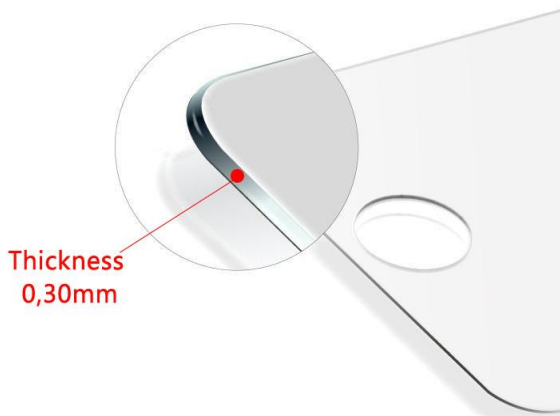

COMBO TEMPERED GLASS 0,30 + SLIMCOLOR TPU TRANSPARENT CASE by VOLTE-TEL

Thickness
0,30mm

Στην συσκευασία περιλαμβάνεται:
1 Θήκη Slimcolor TPU Transparent

VOLTE-TEL communications

(VILKA AREA) – THESSALONIKI E-mail: volte-tel@volte-tel.gr

AX +30 2310 762834 www.volte-tel.gr / www.volte-tel.com